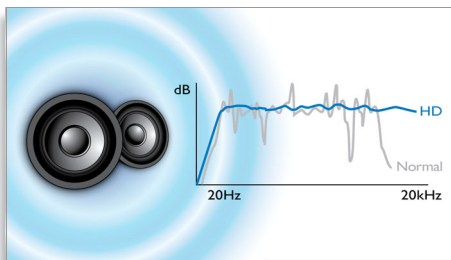

HD-luidsprekers

Deze HD-luidsprekerkegels zijn ontworpen ter ondersteuning van onze Ambisound-technologie. Het geometrische ontwerp regelt het optimale directivity-patroon. Met de nieuw ontwikkelde, compacte luidsprekerkegels met draadvezels kunnen de luidsprekers de kleinste details van de meest veeleisende HD-bronnen

weergegeven. Geniet nu met alle bronnen van kristalhelder geluid zonder storingen.